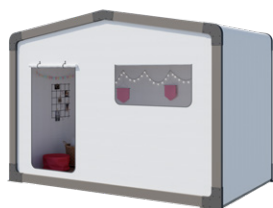

Super Mercure

Nouveaux MODUL'HOMES :
fonctions, implantation,
à vous de choisir !

Pièce indépendante