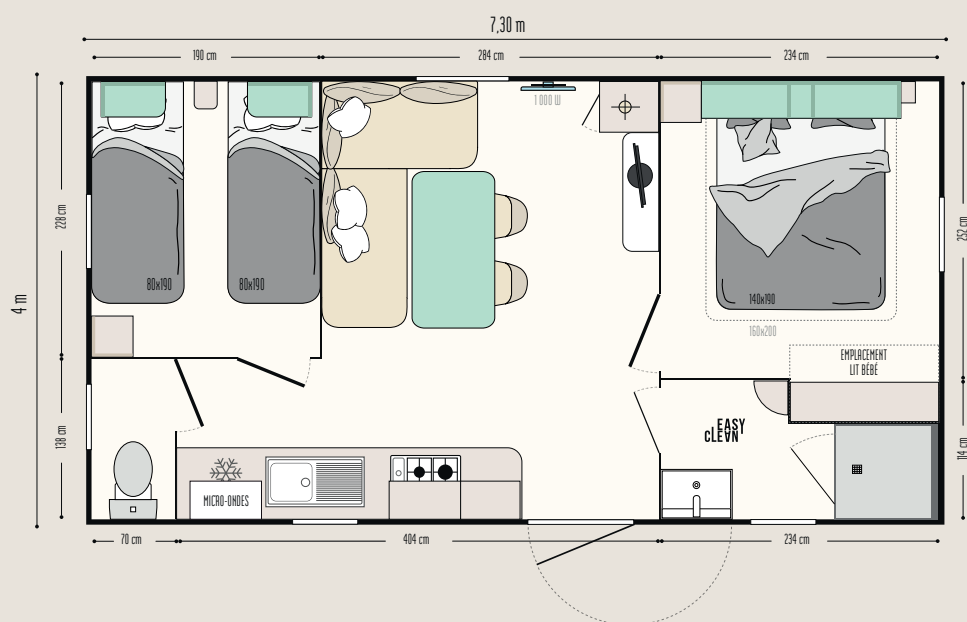

Super Mercure

IRM
IDÉALE RÉSIDENCE MOBILE

IDEAL

Il a tout du
best-seller

LES POINTS FORTS

- + Le 26 m² incontournable du marché
- + Salon cosy tourné vers son meuble TV
- + Lit 160x200 compatible avec un lit bébé

Les TOP options

Lit de 160 x 200 cm dans la chambre parentale sans entraver la circulation.
Lit haut transversal pour plus de place ou plus de couchages.
Couchage d'appoint dans le canapé pour accueillir 2 personnes de plus.

26,10 m²*

4 couchages

7,30 x 4 m

1 salle d'eau

Super Mercure

Nouveaux MODUL'HOMES :
fonctions, implantation,
à vous de choisir !

Pièce indépendante

Espace de détente

LA SALLE D'EAU & WC

- Salle d'eau Easy Clean facile à nettoyer et conçue pour durer
- Bac de douche 80 x 80 cm au toucher soyeux avec seuil extra plat et porte vitrée grande hauteur en verre Sécurité
- Fenêtre de courtoisie en verre dépoli pour plus d'intimité
- Meuble vasque suspendu avec porte-serviettes intégré
- Étagères de rangement
- WC avec chasse d'eau double débit 3/6 litres et isolation phonique renforcée