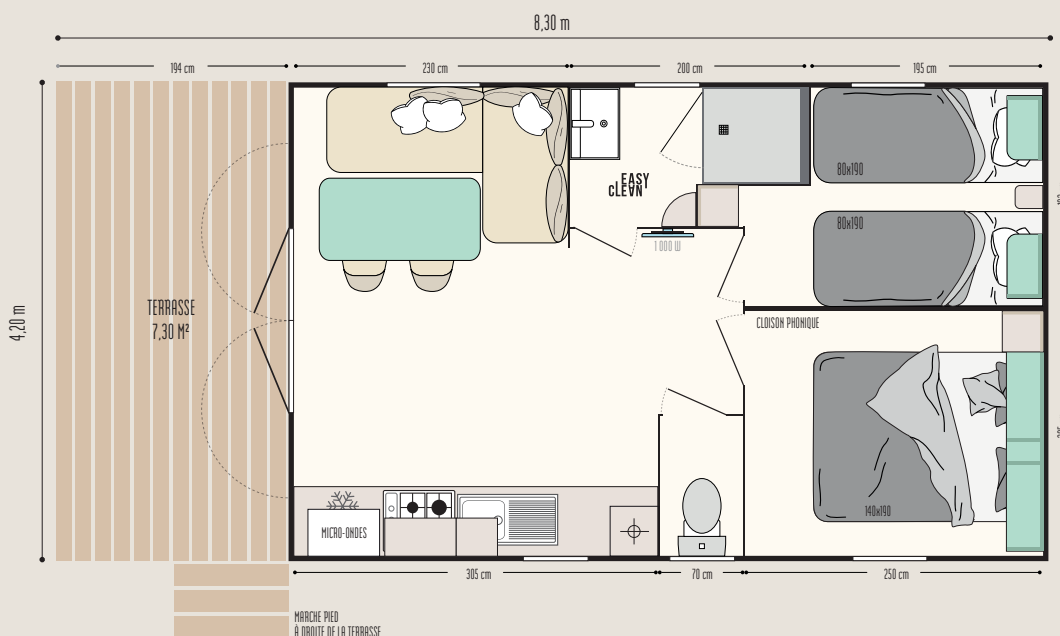

# Loggia Bay

**IRM**  
IDÉALE RÉSIDENCE MOBILE

LOFT

Des volumes impressionnants

Modèle présenté avec l'option rembarde métal et toile

## LES POINTS FORTS

- + Vaste pièce de vie de 4,20m de large
- + Cloison avec isolant phonique entre les 2 chambres
- + Marche pied à positionner au choix : à gauche ou à droite de la terrasse

### LE SÉJOUR

- Table repas avec plateau aux bords arrondis et pieds berceau en métal
- Canapé en angle
- 2 chaises in & out noires
- Store enrouleur

### LA SALLE D'EAU & WC

- Salle d'eau Easy Clean facile à nettoyer et conçue pour durer
- Bac de douche 80 x 80 cm au toucher soyeux avec seuil extra plat et porte vitrée grande hauteur en verre Sécurité
- Fenêtre de courtoisie en verre dépoli pour plus d'intimité
- Meuble vasque suspendu avec porte-serviettes intégré
- Étagères de rangement
- WC avec chasse d'eau double débit 3/6 litres et isolation phonique renforcée