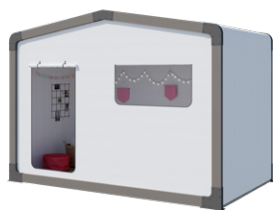

Loggia Bay

Nouveaux MODUL'HOMES :
fonctions, implantation,
à vous de choisir !

Pièce indépendante